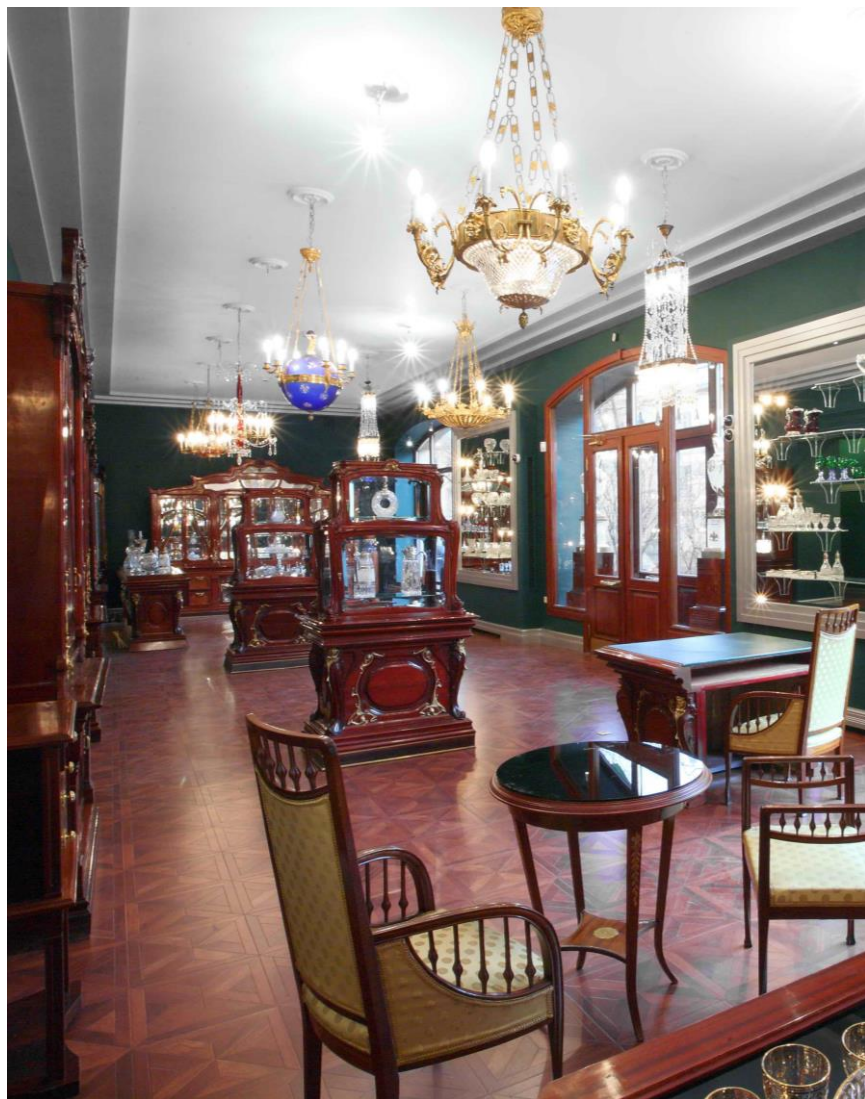

Постоянным клиентам предоставляется скидка.

Дополнительные услуги VIP-клиентам:

Курьерская доставка заказов по Москве – в подарок.

Выставочный зал хрустального дома «Бахметевъ» находится в историческом центре Москвы. У вас есть возможность проведения мероприятий на льготных условиях.